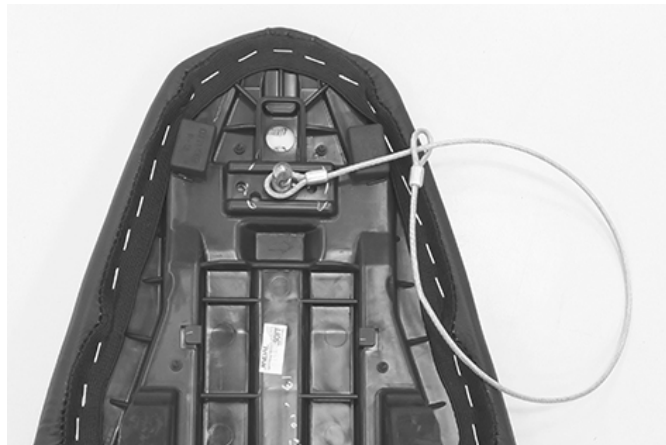

INFORMATION

KTM PowerParts, HUSQVARNA Motorcycles Accessories

Warnung

Unfallgefahr Eine montierte Helmsicherung oder ein montierter Helm beeinträchtigen das Fahrverhalten.

- Verwenden Sie die Helmsicherung nicht zur Befestigung eines Helmes oder anderer Gegenstände während der Fahrt.
- Entfernen Sie die Helmsicherung vor Fahrtantritt.

Warning

Danger of accidents An attached helmet lock or an attached helmet impair the handling characteristic.

- Do not use the helmet lock to attach a helmet or another object while riding.
- Remove the helmet lock before starting off.

Avvertenza

Rischio di incidente Con cavetto per assicurare il casco montato o con casco montato, il comportamento di marcia può venire compromesso.

- Non utilizzare il cavetto per assicurare il casco per fissare un casco o altri oggetti durante la marcia.
- Prima di mettersi in viaggio rimuovere il cavetto per assicurare il casco.